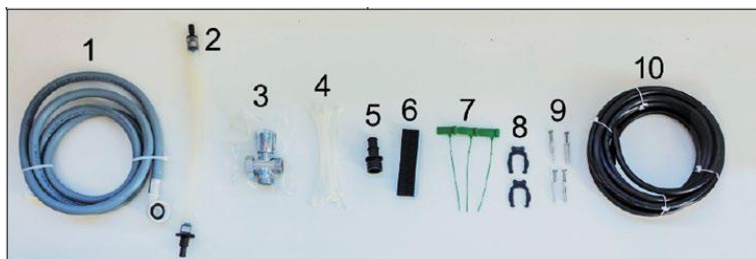

CARATTERISTICHE TECNICHE

- Alimentazione: 100-230 Vac switching, 50-60 Hz
- Fusibile: 2
- Potenza massima assorbita: 100w
- Segnali di ingresso: 20-230 / 150-230Vac
- Protezione: IP65
- Numero ingressi: 6 optoisolati (ingresso 6 funziona anche come contascarichi)
- Materiale box: PP caricato in fibra di vetro

TRONCHETTO DI FLUSSAGGIO

- Connessione e.v.: $\frac{3}{4}$ "
- Alimentazione e.v.: 24Vac
- Materiale corpo: PP
- Valvole di non ritorno: sfera ceramica e molla in hastelloy

KIT DI INSTALLAZIONE

1. Tubo ingresso acqua: 1,5 mt
2. Tubo in silicone: 1pz per chimico tensioattivo
3. Rubinetto presa acqua
4. Fascette in plastica
5. Adattatore tubo 10x16 tronchetto di flussaggio
6. Biadesivo
7. Sigilli di sicurezza
8. Clip per tronchetto
9. Viti e tasselli 6mm
10. Cavo multipolare per alimentazione e segnali

Console selezione programmi

Memory card programmi inclusa
 Biadesivo per fissaggio su macchina incluso
 Lunghezza cavo: 5 mt

Software SinWin

Software di programmazione Synergy Next
 Adattatore PC – Programmatore incluso

Memory adapter

Periferica per trasferimento programmi diretto da PC a Memory card
 Adattatore PC – Memory adapter incluso

Console livelli

Unità per controllo livelli chimici
 Numero ingressi: 7
 Lunghezza cavo alimentazione: 5 mt